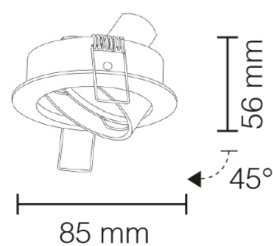

faretti ad incasso soffitto 8006/B-CL-CS-NS-OS-NE

Incasso soffitto tondo orientabile

Grado di protezione	IP 20
Attacco	GU 10
Colore	Bianco Cromo Lucido Cromo Satinato Nichel Satinato Oro Satinato Nero
Corpo	Alluminio

 foro: 68 mm