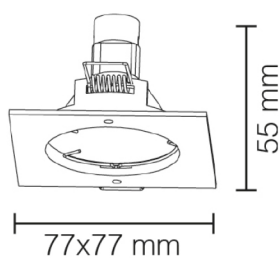

## faretti ad incasso soffitto 8007/B-CL-CS-NS-OS

Incasso soffitto quadrato fisso

Grado di protezione	IP 20
Attacco	GU 10
Colore	Bianco Cromo Lucido Cromo Satinato Nichel Satinato Oro Satinato
Corpo	Alluminio

 foro: 60 mm