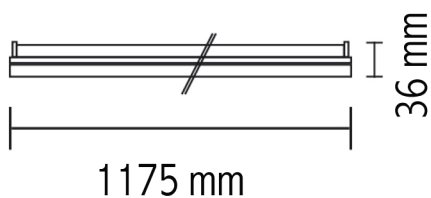

sistema
cambiatono
TRIS

K 6500
K 4000
K 3200

Plafoniere ed applicati 1509/BNC

Reglette LED Cambiatono

Watt	20W
Lumen	2000
Kelvin	6500 + 4000K + 3200K
Autonomia	70.000 ore

- Accessori inclusi:
 - cavo di alimentazione
 - kit di fissaggio
 - kit di collegamento
- numero pezzi max collegabili: 5