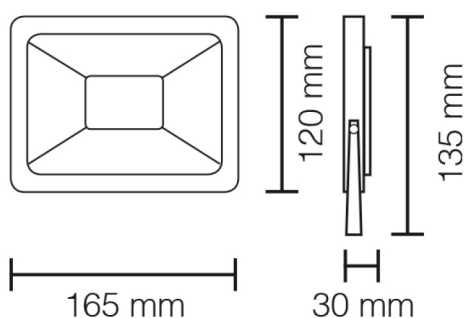

sistema  
cambiatono  
**TRIS**

K 6500

K 4000

K 3200

### Proiettore LED Cambiatono

Watt	20W
Lumen	2400
Kelvin	6500K   4000K   3200K
Grado di Protezione	IP 65
Autonomia	70.000 ore
Angolo	120°
Resistenza all'urto	IK 09
Cornice	Bianca
Corpo	Alluminio
Schermo	Vetro

20W

2400  
Lumen

K  
6500  
4000  
3200

IP 65

70.000  
ore

120°

IK 09