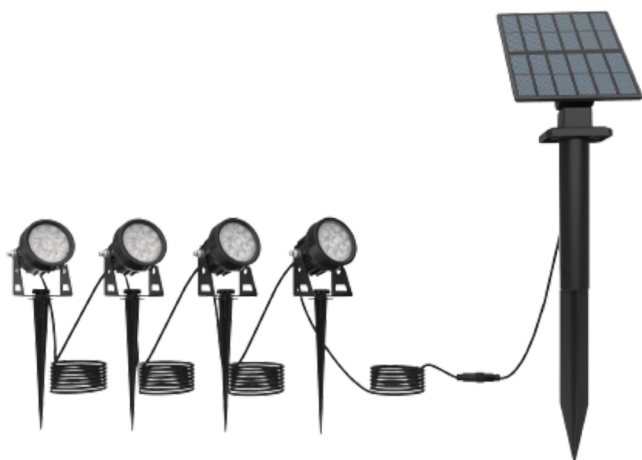

Proiettori LED 24000/N-C

Kit 4 proiettori LED a picchetto in alluminio con pannello fotovoltaico

| | |
|---------------------|---------------|
| Watt | 4x2W |
| Lumen | 4x150 |
| Kelvin | K4000 K3000 |
| Grado di protezione | IP65 |
| Accensione | Automatica |
| Carica | 4 ore |
| Durata | 8 ore |
| Autonomia | 50.000 ore |